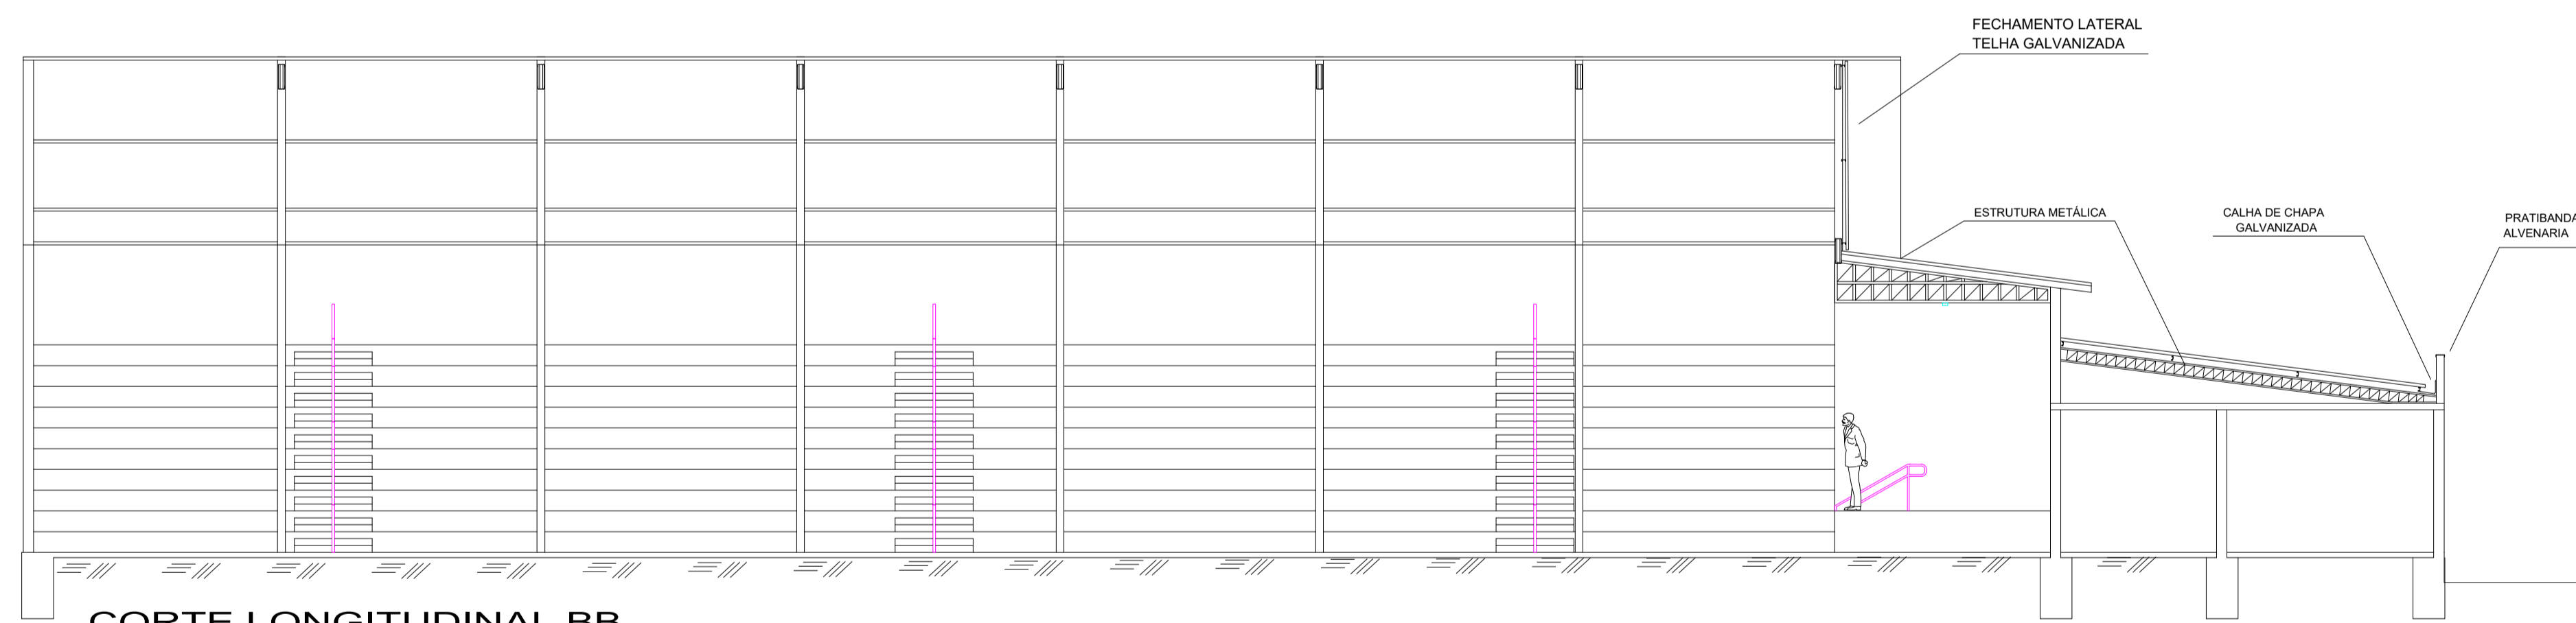

CORTE TRANSVERSAL AA
ESCALA 1:100

FACHADA PRINCIPAL
ESCALA 1:100

CORTE LONGITUDINAL BB
ESCALA 1:100

FACHADA LONGITUDINAL
ESCALA 1:100

CORTES E FACHADA GINÁSIO FOLHA 04/04

OBRA: REFORMA DE PRÉDIO
DENOMINAÇÃO: PINTURA EXTERNA E OUTROS SERVIÇOS EM EMEIEF PROFESSORA ZELY MEIRA CACCIOLARI E GINÁSIO DE ESPORTES MÁRIO LANÇAS
ENDEREÇO: RUA DAS VIOLETAS, Nº80
PROP.: PREFEITURA MUNICIPAL DE CERQUEIRA CÉSAR - SP

ESCALA: 1:100
DATA: 25/MAIO/2023

PLANTA DE SITUAÇÃO (S/ ESCALA)

PROPRIETÁRIO
PREFEITO MUNICIPAL DE CERQUEIRA CÉSAR
DIEGO AUGUSTO BERTI CINTO
 CPF 288011608-28

ÁREAS:
 Escola: 1511,10m²
 Ginásio: 1810,84m²

RESPONSÁVEL TÉCNICO
LUIZ FERNANDO APARECIDO RIBEIRO
 ENGENHEIRO CIVIL
 CREA-SP 5071180609