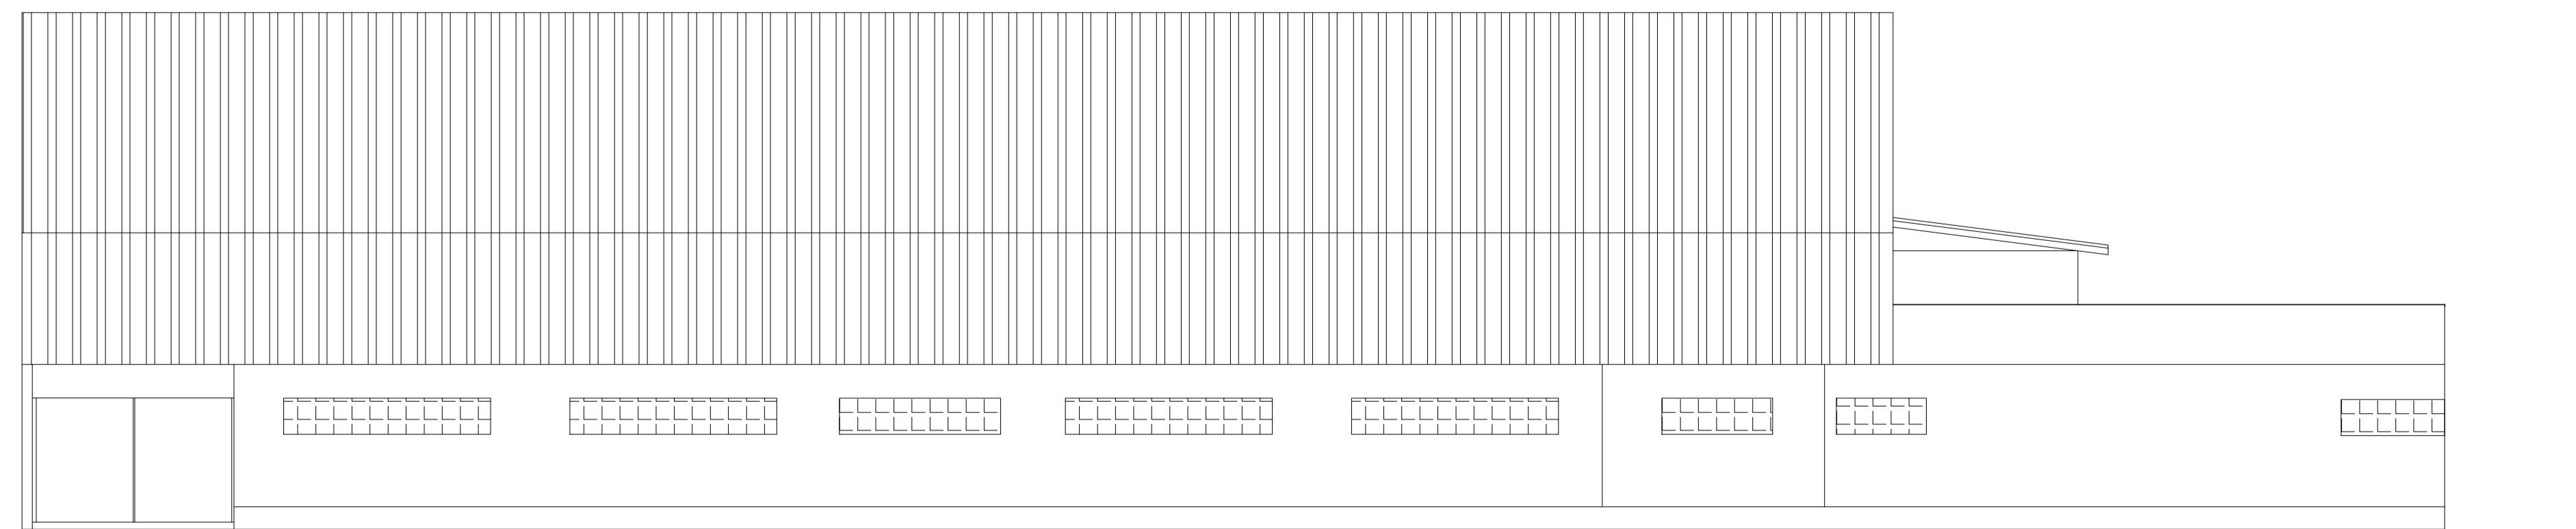

CORTE TRANSVERSAL AA
ESCALA 1:100

FACHADA PRINCIPAL
ESCALA 1:100

CORTE LONGITUDINAL BB
ESCALA 1:100

FACHADA LONGITUDINAL
ESCALA 1:100

CORTES E FACHADA GINÁSIO FOLHA 04/04

OBRA: REFORMA DE PRÉDIO
DENOMINAÇÃO: PINTURA EXTERNA E OUTROS SERVIÇOS EM EMEIEF PROFESSORA ZELY MEIRA CACCIOLARI E GINÁSIO DE ESPORTES MÁRIO LANÇAS
ENDEREÇO: RUA DAS VIOLETAS, Nº80
PROP.: PREFEITURA MUNICIPAL DE CERQUEIRA CÉSAR - SP

ESCALA: 1:100
DATA: 25/MAIO/2023

PLANTA DE SITUAÇÃO (S/ ESCALA)

PROPRIETÁRIO
PREFEITO MUNICIPAL DE CERQUEIRA CÉSAR
DIEGO AUGUSTO BERTI CINTO
 CPF 288011608-28

ÁREAS:
 Escola: 1511,10m²
 Ginásio: 1810,84m²

RESPONSÁVEL TÉCNICO
LUIZ FERNANDO APARECIDO RIBEIRO
 ENGENHEIRO CIVIL
 CREA-SP 5071180609