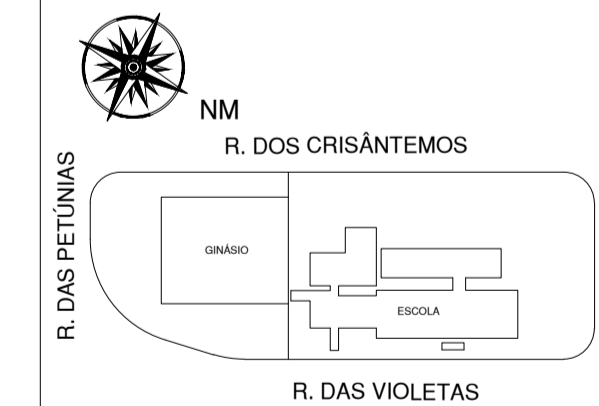

CORTE TRANSVERSAL AA
ESCALA 1:100

FACHADA PRINCIPAL
ESCALA 1:100

CORTE LONGITUDINAL BB
ESCALA 1:100

FACHADA LONGITUDINAL
ESCALA 1:100

CORTES E FACHADA GINÁSIO FOLHA 04/04

OBRA: REFORMA DE PRÉDIO
DENOMINAÇÃO: PINTURA EXTERNA E OUTROS SERVIÇOS EM EMEIEF PROFESSORA ZELY MEIRA CACCIOLARI E GINÁSIO DE ESPORTES MÁRIO LANÇAS
ENDEREÇO: RUA DAS VIOLETAS, Nº80
PROP.: PREFEITURA MUNICIPAL DE CERQUEIRA CÉSAR - SP

ESCALA: 1:100
DATA: 25/MAIO/2023

PLANTA DE SITUAÇÃO (S/ ESCALA)

PROPRIETÁRIO
PREFEITO MUNICIPAL DE CERQUEIRA CÉSAR
DIEGO AUGUSTO BERTI CINTO
 CPF 288011608-28

ÁREAS:
 Escola: 1511,10m²
 Ginásio: 1810,84m²