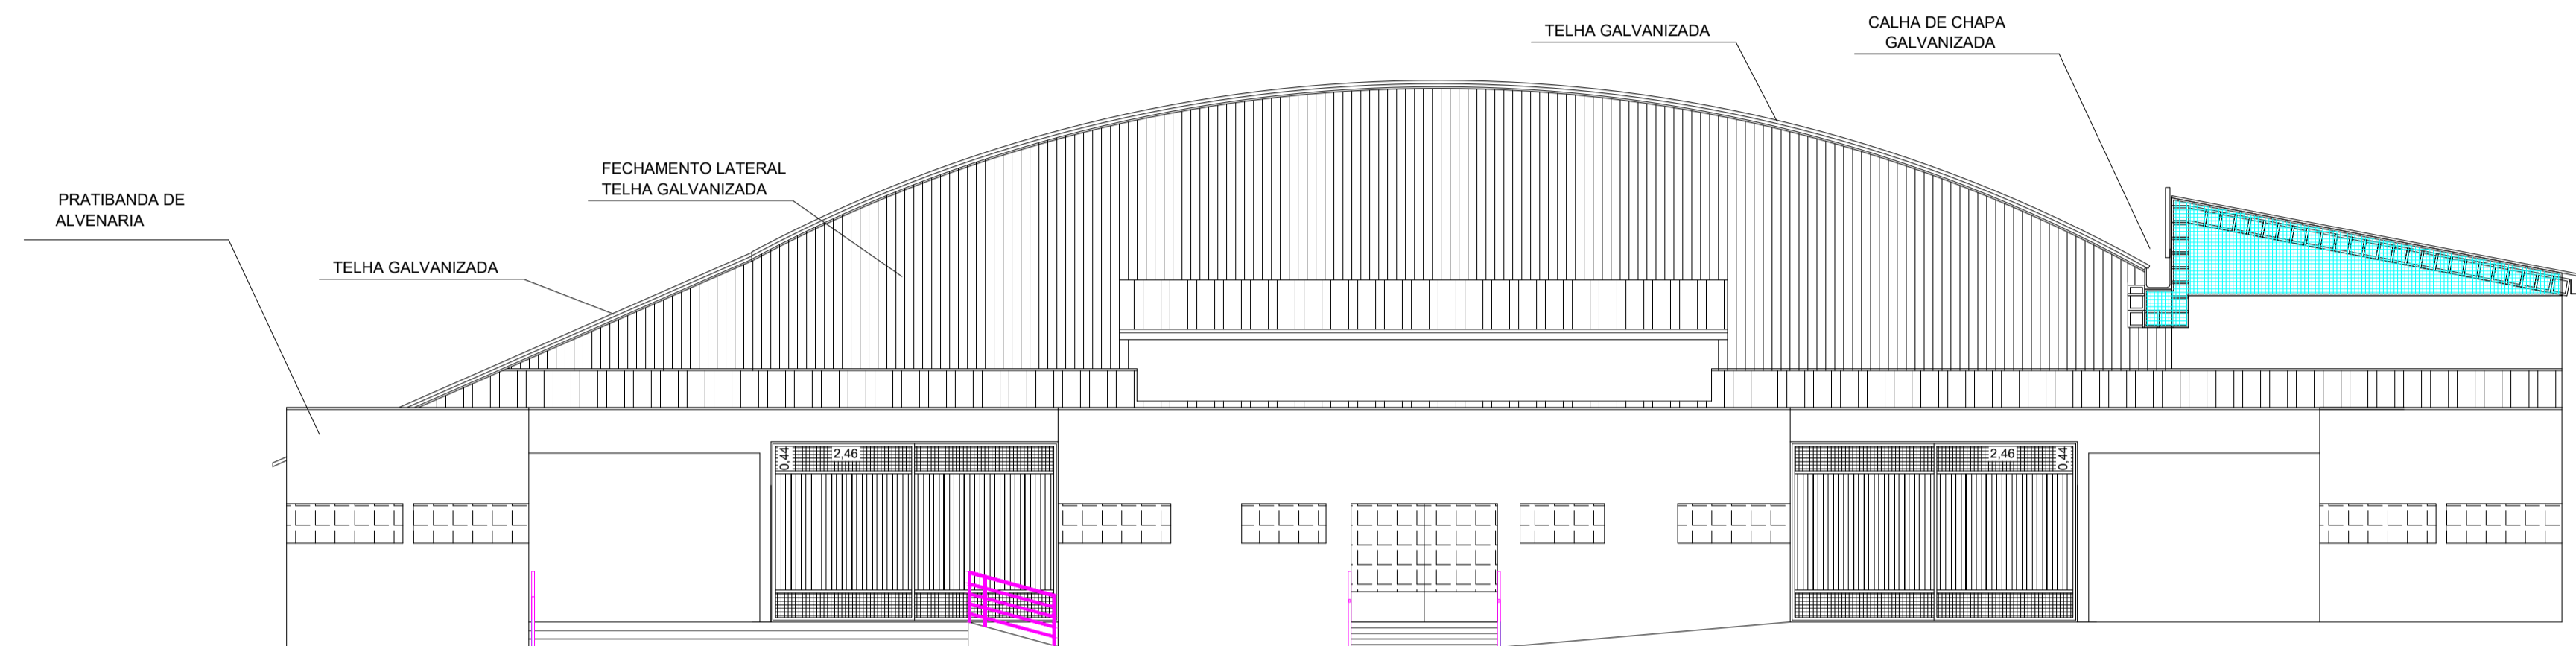

CORTE TRANSVERSAL AA
ESCALA 1:100

FACHADA PRINCIPAL
ESCALA 1:100

CORTE LONGITUDINAL BB
ESCALA 1:100

FACHADA LONGITUDINAL
ESCALA 1:100

CORTES E FACHADA GINÁSIO FOLHA 04/04

OBRA: REFORMA DE PRÉDIO
DENOMINAÇÃO: PINTURA EXTERNA E OUTROS SERVIÇOS EM EMEIEF PROFESSORA ZELY MEIRA CACCIOLARI E GINÁSIO DE ESPORTES MÁRIO LANÇAS
ENDEREÇO: RUA DAS VIOLETAS, Nº80
PROP.: PREFEITURA MUNICIPAL DE CERQUEIRA CÉSAR - SP

ESCALA: 1:100
DATA: 25/MAIO/2023

PLANTA DE SITUAÇÃO (S/ ESCALA)

PROPRIETÁRIO
PREFEITO MUNICIPAL DE CERQUEIRA CÉSAR
DIEGO AUGUSTO BERTI CINTO
 CPF 288011608-28

ÁREAS:
 Escola: 1511,10m²
 Ginásio: 1810,84m²

RESPONSÁVEL TÉCNICO
LUIZ FERNANDO APARECIDO RIBEIRO
 ENGENHEIRO CIVIL
 CREA-SP 5071180609