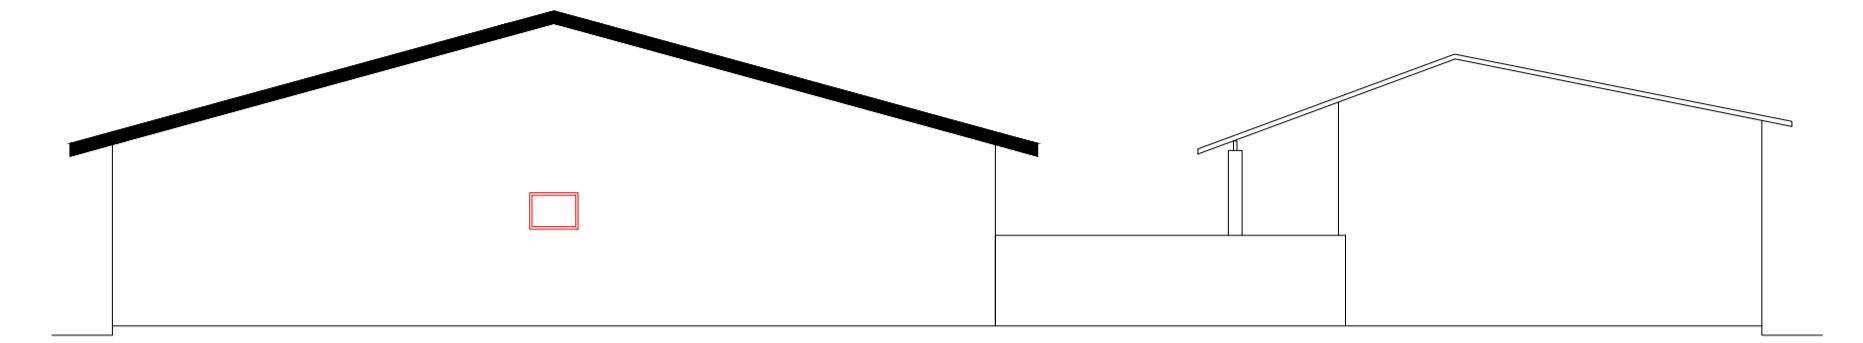

FACHADA 2 esc 1:125
(DAS SALAS DE AULAS 11 A 15)

FACHADA LATERAL DIREITA esc 1:125

FACHADA FRONTAL esc 1:125

FACHADA LATERAL ESQUERDA esc 1:125

CORTE DD esc 1:125

CORTE CC esc 1:125

CORTE AA esc 1:125

CORTE BB esc 1:125

CORTES E FACHADAS ESCOLA **FOLHA 02/04**

OBRA: REFORMA DE PRÉDIO

DENOMINAÇÃO: PINTURA EXTERNA E OUTROS SERVIÇOS EM EMEIEF PROFESSORA ZELY MEIRA CACCIOLARI E GINÁSIO DE ESPORTES MÁRIO LANÇAS

ENDEREÇO: RUA DAS VIOLETAS, Nº80

RESPONSÁVEL TÉCNICO
LUIZ FERNANDO APARECIDO RIBEIRO
ENGENHEIRO CIVIL
CREA-SP 5071180609

ÁREAS:

Escola: 1511,10m²
Ginásio: 1810,84m²