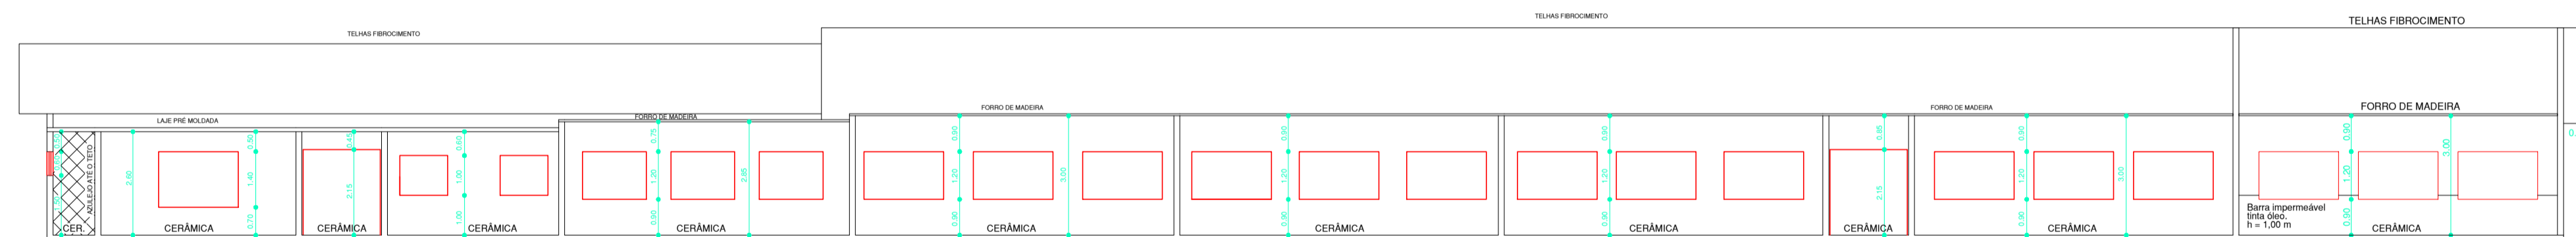

FACHADA 2 esc 1:125
(DAS SALAS DE AULAS 11 A 15)

FACHADA LATERAL DIREITA esc 1:125

FACHADA FRONTAL esc 1:125

FACHADA LATERAL ESQUERDA esc 1:125

CORTE DD esc 1:125

CORTE CC esc 1:125

CORTE AA esc 1:125

CORTE BB esc 1:125

CORTES E FACHADAS ESCOLA **FOLHA 02/04**

OBRA: REFORMA DE PRÉDIO

DENOMINAÇÃO: PINTURA EXTERNA E OUTROS SERVIÇOS EM EMEIEF PROFESSORA ZELY MEIRA CACCIOLARI E GINÁSIO DE ESPORTES MÁRIO LANÇAS

ENDEREÇO: RUA DAS VIOLETAS, Nº80

RESPONSÁVEL TÉCNICO
LUIZ FERNANDO APARECIDO RIBEIRO
ENGENHEIRO CIVIL
CREA-SP 5071180609

ÁREAS:

Escola: 1511,10m²
Ginásio: 1810,84m²