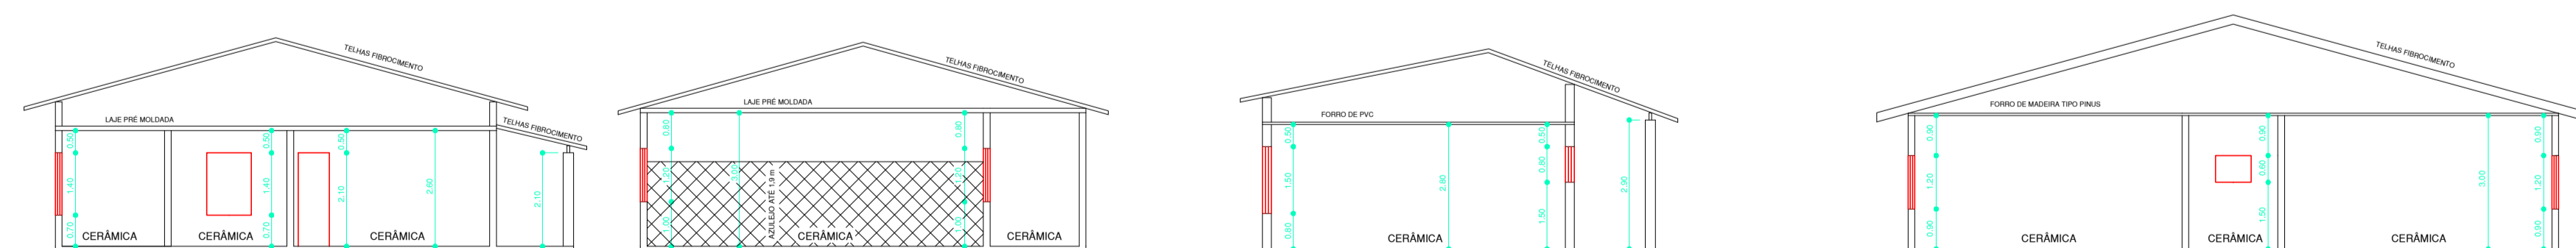

FACHADA 2 esc 1:125
(DAS SALAS DE AULAS 11 A 15)

FACHADA LATERAL DIREITA esc 1:125

FACHADA FRONTAL esc 1:125

FACHADA LATERAL ESQUERDA esc 1:125

CORTE DD esc 1:125

CORTE CC esc 1:125

CORTE AA esc 1:125

CORTE BB esc 1:125

CORTES E FACHADAS ESCOLA **FOLHA 02/04**

OBRA: REFORMA DE PRÉDIO

DENOMINAÇÃO: PINTURA EXTERNA E OUTROS SERVIÇOS EM EMEIEF PROFESSORA ZELY MEIRA CACCIOLARI E GINÁSIO DE ESPORTES MÁRIO LANÇAS

ENDEREÇO: RUA DAS VIOLETAS, Nº80

PROP.: PREFEITURA MUNICIPAL DE CERQUEIRA CÉSAR - SP

ESCALA:
1:125

DATA:
25/MAIO/2023

PLANTA DE SITUAÇÃO (S/ ESCALA)

PROPRIETÁRIO
PREFEITO MUNICIPAL DE CERQUEIRA CÉSAR
DIEGO AUGUSTO BERTI CINTO
CPF 288011608-28

RESPONSÁVEL TÉCNICO
LUIZ FERNANDO APARECIDO RIBEIRO
ENGENHEIRO CIVIL
CREA-SP 5071180609

ÁREAS:

Escola: 1511,10m²
Ginásio: 1810,84m²