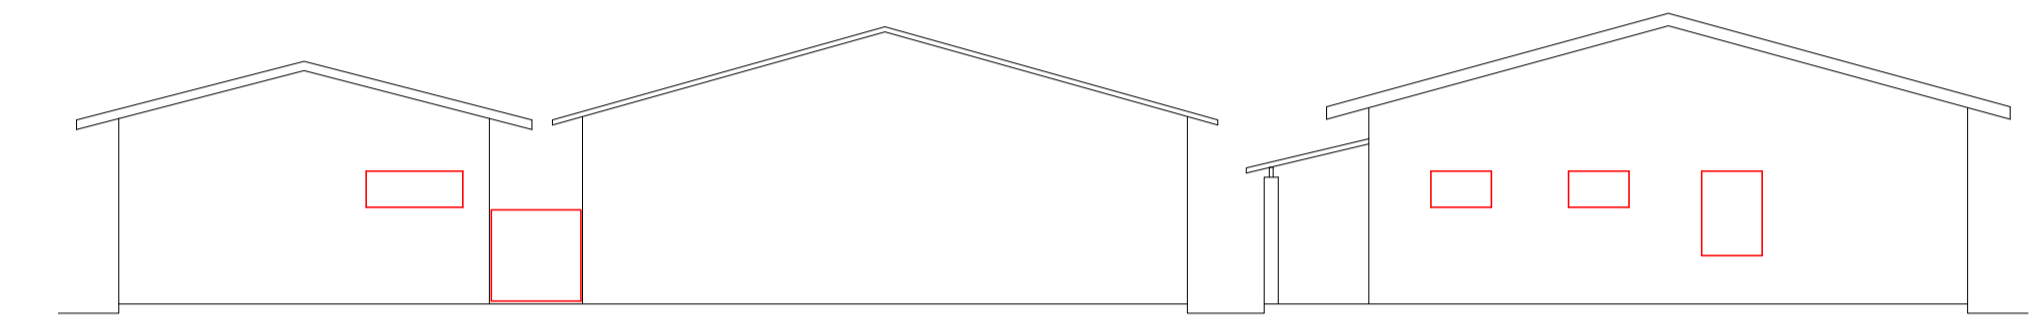

FACHADA 2 esc 1:125
(DAS SALAS DE AULAS 11 A 15)

FACHADA LATERAL DIREITA esc 1:125

FACHADA FRONTAL esc 1:125

FACHADA LATERAL ESQUERDA esc 1:125

CORTE DD esc 1:125

CORTE CC esc 1:125

CORTE AA esc 1:125

CORTE BB esc 1:125

CORTES E FACHADAS ESCOLA **FOLHA 02/04**

OBRA: REFORMA DE PRÉDIO

DENOMINAÇÃO: PINTURA EXTERNA E OUTROS SERVIÇOS EM EMEIEF PROFESSORA ZELY MEIRA CACCIOLARI E GINÁSIO DE ESPORTES MÁRIO LANÇAS

ENDEREÇO: RUA DAS VIOLETAS, Nº80