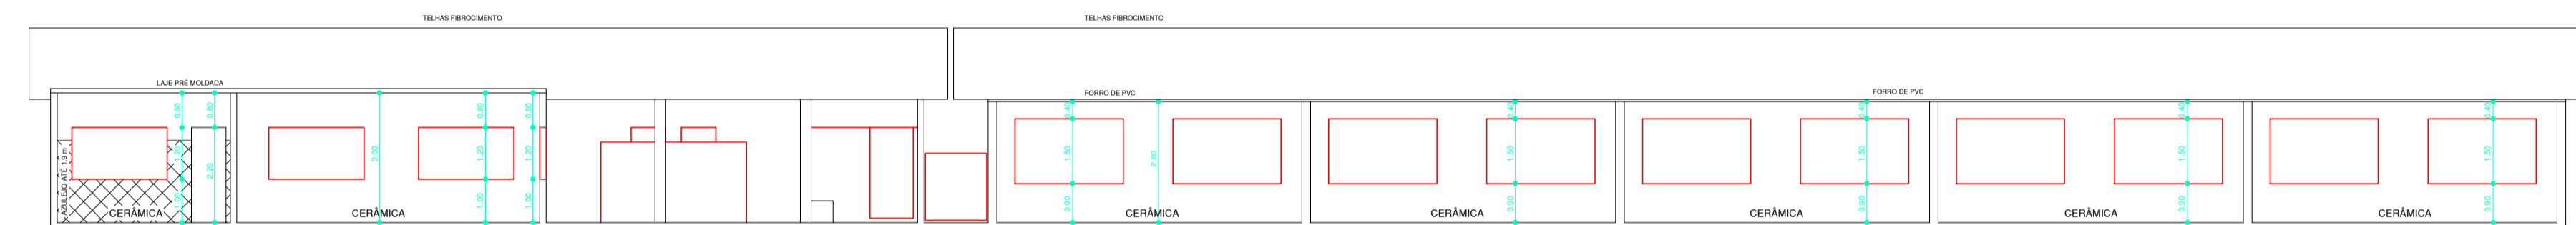

FACHADA 2 esc 1:125
(DAS SALAS DE AULAS 11 A 15)

FACHADA LATERAL DIREITA esc 1:125

FACHADA FRONTAL esc 1:125

FACHADA LATERAL ESQUERDA esc 1:125

CORTE DD esc 1:125

CORTE CC esc 1:125

CORTE AA esc 1:125

CORTE BB esc 1:125

CORTES E FACHADAS ESCOLA **FOLHA 02/04**

OBRA: REFORMA DE PRÉDIO

DENOMINAÇÃO: PINTURA EXTERNA E OUTROS SERVIÇOS EM EMEIEF PROFESSORA ZELY MEIRA CACCIOLARI E GINÁSIO DE ESPORTES MÁRIO LANÇAS

ENDEREÇO: RUA DAS VIOLETAS, Nº80

RESPONSÁVEL TÉCNICO
LUIZ FERNANDO APARECIDO RIBEIRO
ENGENHEIRO CIVIL
CREA-SP 5071180609

ÁREAS:

Escola: 1511,10m²
Ginásio: 1810,84m²