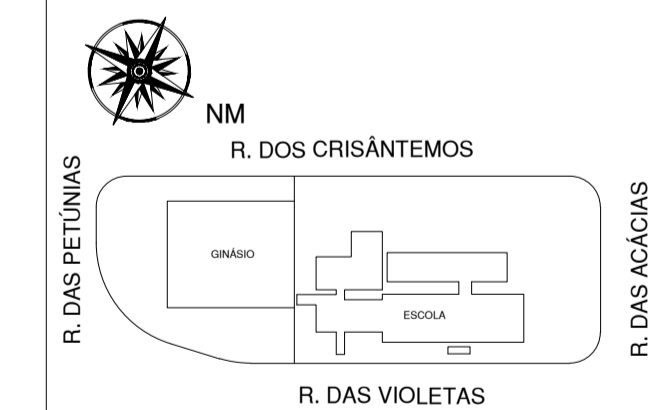

PLANTA DE SITUAÇÃO (S/ ESCALA)

PROPRIETÁRIO
PREFEITO MUNICIPAL DE CERQUEIRA CÉSAR
DIEGO AUGUSTO BERTI CINTO
CPF 288011608-28

RESPONSÁVEL TÉCNICO
LUIZ FERNANDO APARECIDO RIBEIRO
ENGENHEIRO CIVIL
CREA-SP 5071180609

ÁREAS:

Escola: 1511,10m²
Ginásio: 1810,84m²